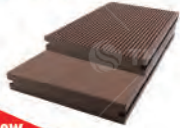

ไม้พื้นแบบตัน หน้า 3.6"

HLM72-C19

New
*Made to order

Colorado Brown
สีน้ำตาลช็อคโกแลต

ลายร่อง | ลายเรียบ

ขนาดหน้าตัด (หนาxกว้าง)
25 x 90 mm.
ยาว 2.40 m.