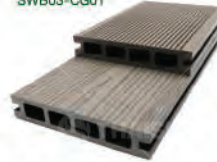

Chacoal

สีดำถ่าน

ลายร่อง | ลายไม้

ขนาดหน้าตัด (หนาxกว้าง)
25 x 135 mm.
ยาว 2.40 m.

SWB03-CG01