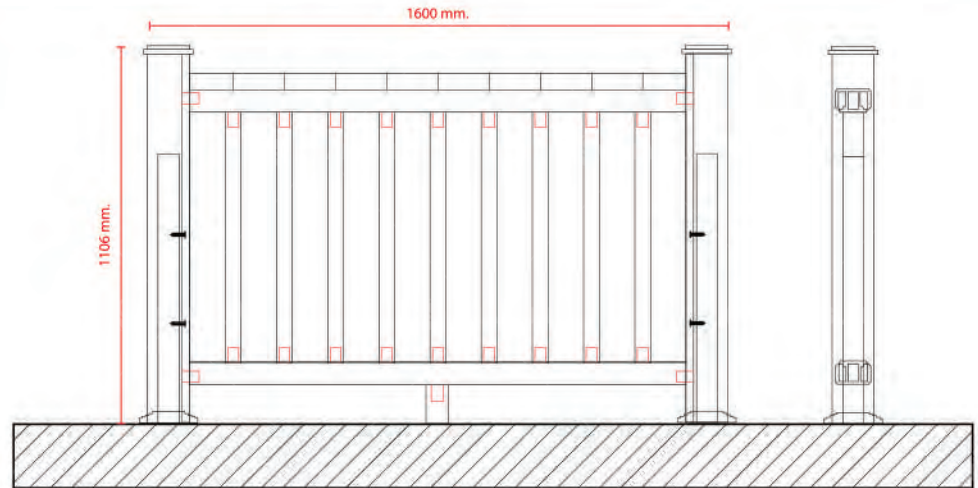

THAISUN Railing DIY (Full Set)

New

Colorado Brown
สีน้ำตาลช็อคโกแลต

ขนาด (กว้างxยาว)
1106 x 1600 mm.