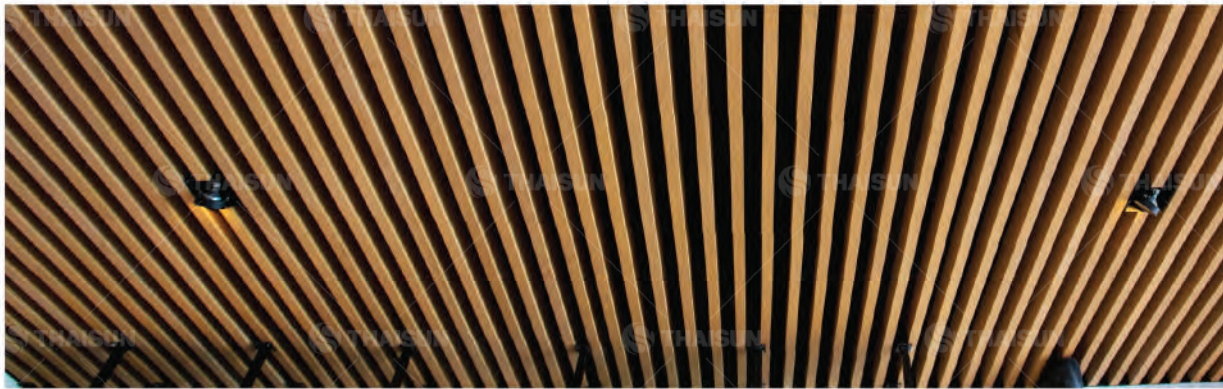

ไม้ระแนงแบบตัน

GW013-C19

Colorado Brown

สีน้ำตาลช็อคโกแลต

ลายเรียบ

ขนาดหน้าตัด (หน้ากว้าง)
0.5 x 3 in.
ยาว 3 m.

GW018-C19

Colorado Brown

สีน้ำตาลช็อคโกแลต

ลายเรียบ

ขนาดหน้าตัด (หน้ากว้าง)
0.5 x 4 in.
ยาว 3 m.

GW012-C19

Colorado Brown

สีน้ำตาลช็อคโกแลต

ลายเรียบ

ขนาดหน้าตัด (หน้ากว้าง)
0.5 x 5.6 in.
ยาว 3 m.

GW013-CY05

Teak

สีไม้สัก

ลายเรียบ

ขนาดหน้าตัด (หน้ากว้าง)
0.5 x 3 in.
ยาว 3 m.

GW018-CY05

Teak

สีไม้สัก

ลายเรียบ

ขนาดหน้าตัด (หน้ากว้าง)
0.5 x 4 in.
ยาว 3 m.

GW012-CY05

Teak

สีไม้สัก

ลายเรียบ

ขนาดหน้าตัด (หน้ากว้าง)
0.5 x 5.6 in.
ยาว 3 m.

MDJ01-25-C19

Colorado Brown

สีน้ำตาลช็อคโกแลต

ลายเรียบ

ขนาดหน้าตัด (หน้ากว้าง)
1 x 1 in.
ยาว 3 m.

MDJ01-25-CY05

Teak

สีไม้สัก

ลายเรียบ

ขนาดหน้าตัด (หน้ากว้าง)
1 x 1 in.
ยาว 3 m.