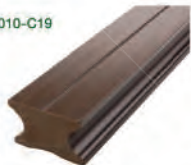

GW010-C19

**Wall Joist**

โบริงโทซัน ชนิดตัน ใช้สำหรับไม้ผนัง  
Colorado Brown  
สีน้ำตาลช็อคโกแลต

ขนาดหน้าตัด (หน้ากว้าง)  
25 x 40 mm.  
ยาว 2.2 m.

@THAISUN

thaisunofficial

thaisun.co.th