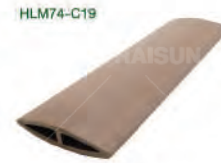

Teak
สีไม้สัก

ลายเรียบ

ขนาดหน้าตัด (หน้ากว้าง)
2 x 2 in.
ยาว 3 m.

HLM74-C19