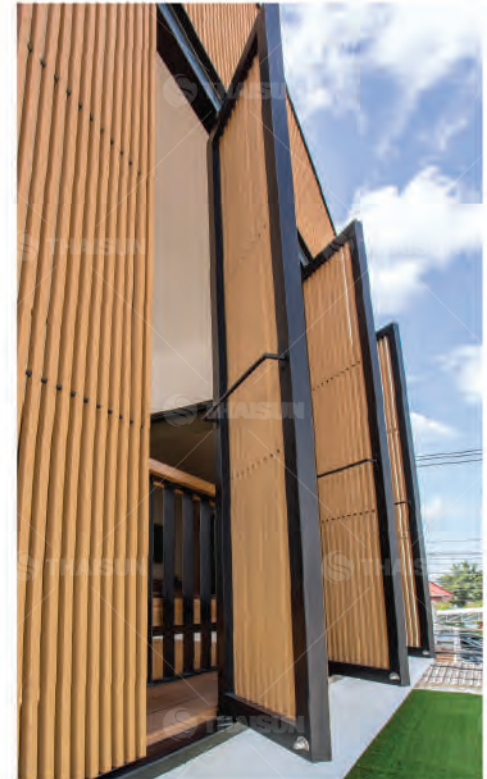

ไม้ระแนงแบบตัน

MDJ01-38-C19

Colorado Brown
สีน้ำตาลช็อคโกแลต

ลายเรียบ

ขนาดหน้าตัด (หน้ากว้าง)
1.5 x 1.5 in.
ยาว 3 m.

MDJ01-38-CY05

Teak
สีไม้สัก

ลายเรียบ

ขนาดหน้าตัด (หน้ากว้าง)
1.5 x 1.5 in.
ยาว 3 m.

MDJ02-50-C19

Colorado Brown
สีน้ำตาลช็อคโกแลต

ลายเรียบ

ขนาดหน้าตัด (หน้ากว้าง)
2 x 2 in.
ยาว 3 m.

MDJ02-50-CY05

Teak
สีไม้สัก

ลายเรียบ

ขนาดหน้าตัด (หน้ากว้าง)
2 x 2 in.
ยาว 3 m.

MDRS01-C19

Colorado Brown
สีน้ำตาลช็อคโกแลต

ลายเรียบ

ขนาดหน้าตัด (หน้ากว้าง)
2 x 4 in.
ยาว 3 m.

MDRS01-CY05

Teak
สีไม้สัก

ลายเรียบ

ขนาดหน้าตัด (หน้ากว้าง)
2 x 4 in.
ยาว 3 m.

MDJ01-150-C19

Colorado Brown
สีน้ำตาลช็อคโกแลต

ลายเรียบ

ขนาดหน้าตัด (หน้ากว้าง)
1 x 6 in.
ยาว 3 m.

MDJ01-150-CY05

Teak
สีไม้สัก

ลายเรียบ

ขนาดหน้าตัด (หน้ากว้าง)
1 x 6 in.
ยาว 3 m.