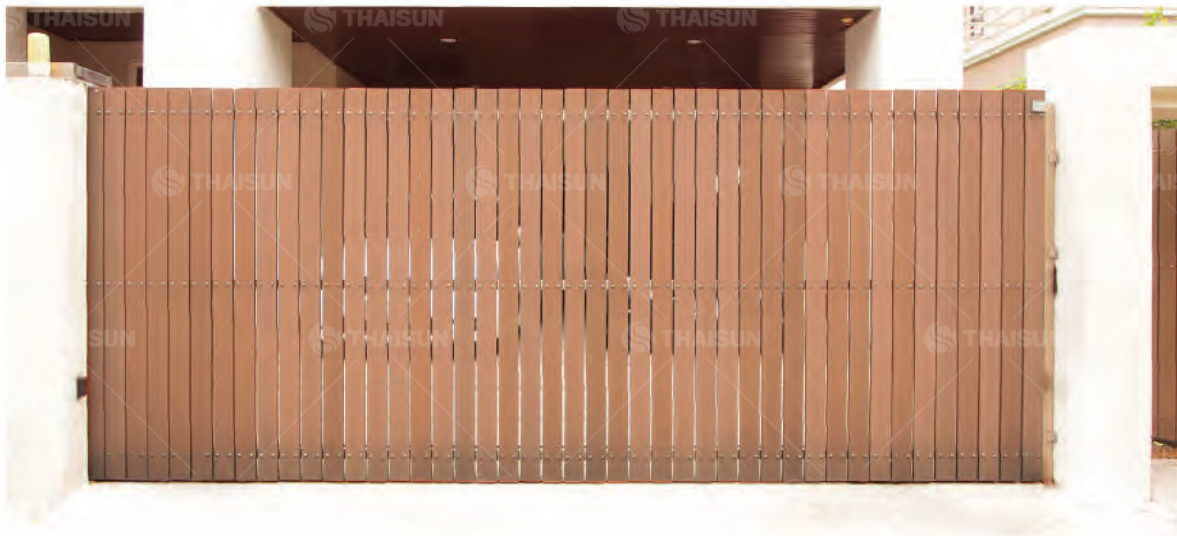

ขนาดหน้าตัด (หน้ากว้าง)  
2 x 4 in.  
ยาว 3 m.

MDRH01-2-CY05

**Teak**  
สีไม้สัก

ลายเรียบ

ขนาดหน้าตัด (หน้ากว้าง)  
2 x 4 in.  
ยาว 3 m.