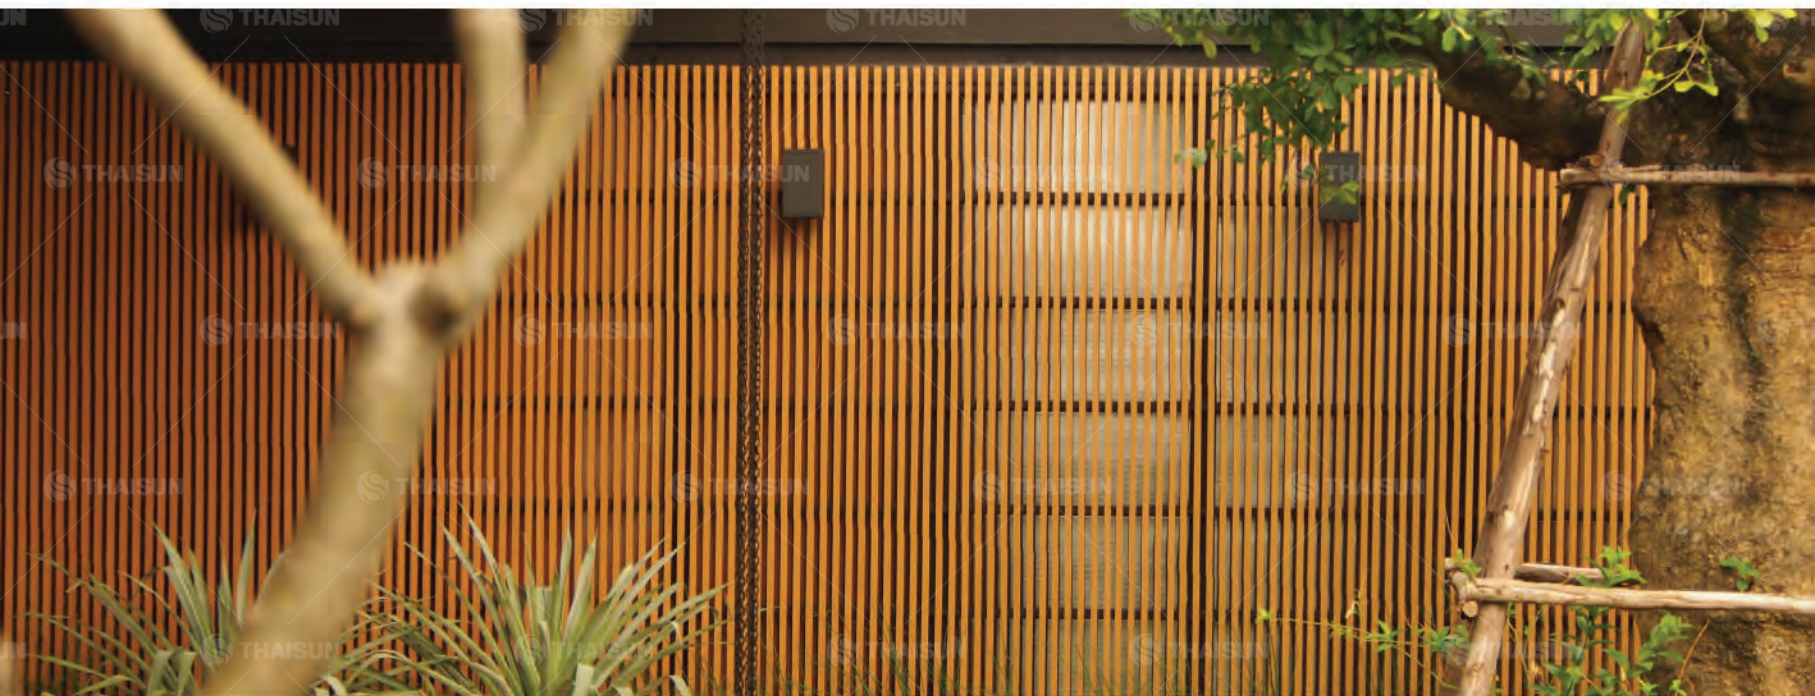

@THAISUN

thaisunofficial

thaisun.co.th

Surreal Living Co., Ltd. & Thai Energy Group Co., Ltd.

Bangkok (Headquarter)
266 Soi Yothinpattana Praditmanootam Road Klongjain Bangkokkapi 10240, Thailand ☎+662-515-1000 📠+662-515-1008 📠+668-8317-0011 ✉info@surrealliving.com

Phuket Branch
85/14 Moo 7 Srisoonthron Thalang Phuket 83110, Thailand ☎+6676-620-177 📠+6685-913-6965

Chiangmai Branch
371/25 Moo 1 Tasala Muengchiangmai 50000, Thailand ☎+6653-117-478 📠+6653-117-477

บริษัท ไทย เอนเนอจี้ กรุ๊ป จำกัด

เลขที่ 42/11 ถนนพัฒนาชนบท 3 แขวงคลองสองต้นนุ่น เขตสาทร-บึง กรุงเทพมหานคร 10520
☎ 02-515-1000 📠 02-515-1008 เลขประจำตัวผู้เสียภาษี 0105552044150

บริษัท เซอร์เรียล ลีฟวิ่ง จำกัด