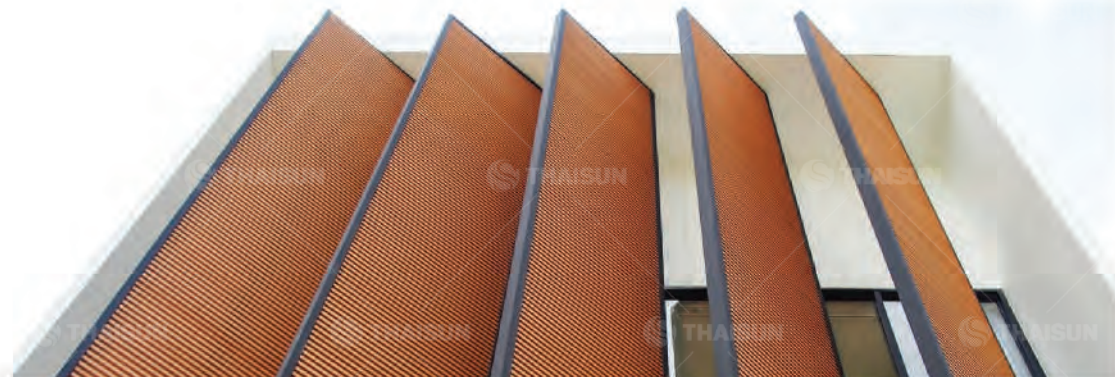

THAISUN

ELEGANT

THAISUN

Lath-Solid

ไม้ระแนงแบบกลวง

ไม้ระแนงแบบกลวง

MDRH01-1-C19

Colorado Brown
สีน้ำตาลช็อคโกแลต

ลายเรียบ

ขนาดหน้าตัด (หน้ากว้าง)
1 x 4 in.
ยาว 3 m.

MDRH01-1-CY05

Teak
สีไม้สัก

ลายเรียบ

ขนาดหน้าตัด (หน้ากว้าง)
1 x 4 in.
ยาว 3 m.

MDRH01-1-C08

Yellow
สีเหลือง

ลายเรียบ

ขนาดหน้าตัด (หน้ากว้าง)
1 x 4 in.
ยาว 3 m.

GW202-C19

Colorado Brown
สีน้ำตาลช็อคโกแลต

ลายเรียบ

ขนาดหน้าตัด (หน้ากว้าง)
1.5 x 3 in.
ยาว 3 m.

GW202-CY05

Teak
สีไม้สัก

ลายเรียบ

ขนาดหน้าตัด (หน้ากว้าง)
1.5 x 3 in.
ยาว 3 m.